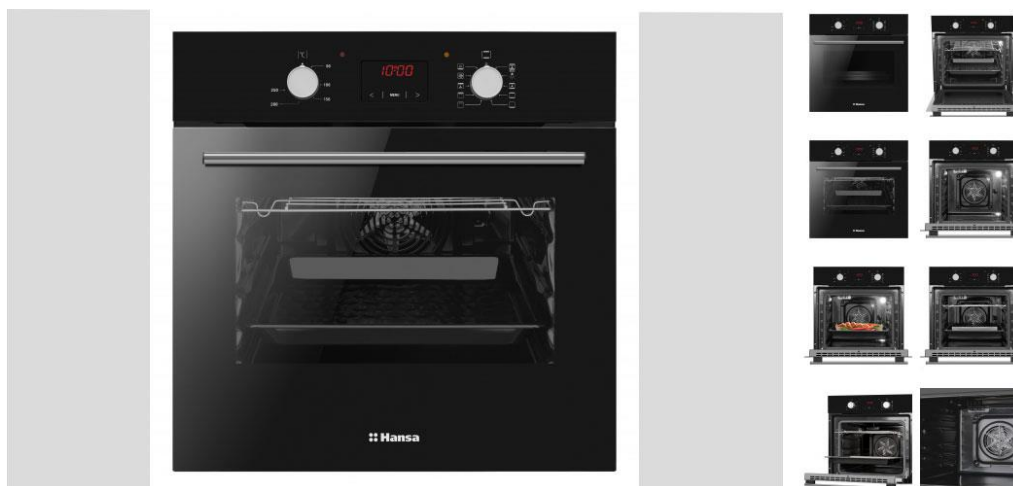

BOES68460

 **Hansa**  
Haushaltsgeräte

Senzorski LED ekran s

Energetski razred A

Ravnomjerno pečenje

kontrolom vremena pečenja (Ts)

### KARAKTERISTIKE

Zagrijavanje za 4min

Broj funkcija pećnice: 9

Ravnomjerno pečenje

Boja otvora: crna

Energetski razred A

Visina udubljenja 59.5 cm

Širina udubljenja 56 cm

Dubina udubljenja 56 cm

Supergrill 1500 W

Potrošnja energije za konvencionalni način rada 0,99 kWh

Potrošnja energije za ventilatorski način rada 0,77 kWh