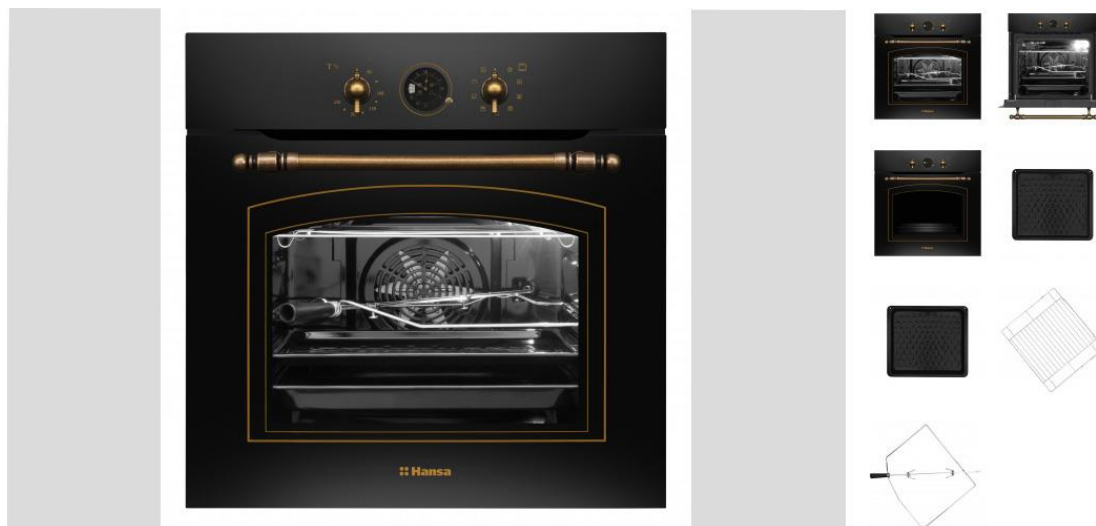

BOES68269

 **Hansa**
Haushaltsgeräte

Energetski razred A

Ravnomjerno pečenje

Odmrzavanje

SPECIFIKACIJA

KARAKTERISTIKE

Zagrijavanje za 4min

Broj funkcija pećnice: 8

Ravnomjerno pečenje

OPREMA

Čišćenje parom pečenjara Recepti na vratima Sustav vrata za jednostavno čišćenje Odmrzavanje

EasyClean emajl Tr programer Standardna rasvjeta Površina pladnja: Procook

Vrsta poslužavnika: ravni pleh, duboki pleh

TEHNIČKI PODACI

Visina 59,5 cm Širina 59,5 cm Dubina 57,5 cm Zapremina pećnice 62 l Gornji grijač 900 W

Donji grijač 1100 W Ukupna snaga 2,9 kW Potrošnja energije za ventilatorski način rada 0,86 kWh

Crna boja Visina udubljenja 59.5 cm Energetski razred A Dubina udubljenja 56 cm

Potrošnja energije za konvencionalni način rada 0,99 kWh Širina udubljenja 56 cm Boja otvora: crna

 **Hansa**
Haushaltsgeräte