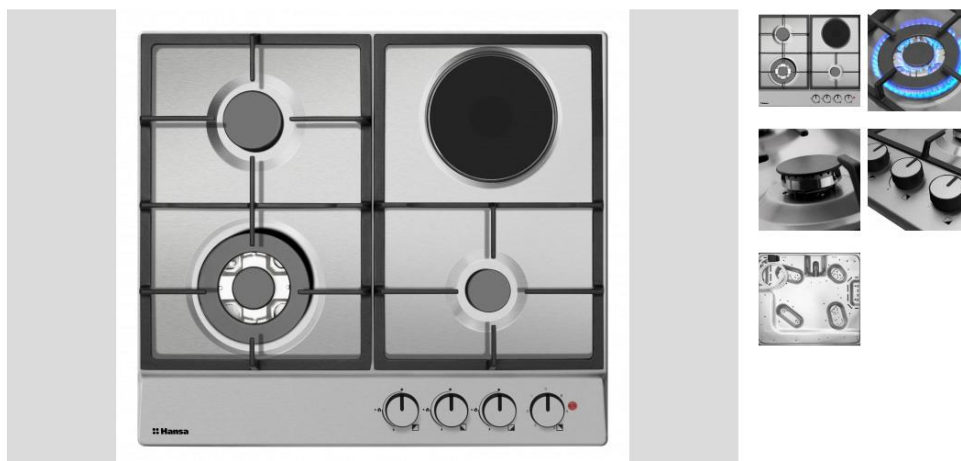

BHMI611302

 **Hansa**
Haushaltsgeräte

Automatsko paljenje u gumbu

Stabilni nosači posuda od lijevanog željeza

SPECIFIKACIJA

KARAKTERISTIKE

Automatsko paljenje u gumbu Stabilni nosači posuda od lijevanog željeza Sigurnosni ventil za plamen
Prednja upravljačka ploča

ZONE GRIJANJA

Standardna električna ploča 14,5 cm (1 kW) Pomoćni plamenik 5,3 cm (1 kW)
Standardni plamenik 7,4 cm (1,8kW) WOK plamenik 13,8 cm (2,8 kW)

TEHNIČKI PODACI

Dubina 52 cm Visina 5,2 cm Neto težina 14 kg Širina 59 cm Ukupna snaga 5,6 kW

Kontrole: Gumbi Vrsta ploče za kuhanje: Mix Površina ploče za kuhanje inox

Ploča za kuhanje u boji Inox Broj zona grijanja / plamenika 4 kom.

Moglo bi biti opasno ako se plamenik slučajno ugasi. No, ne u plinskim pločama Hansa koje su opremljene posebnim ventilom koji prekida dovod plina. Sigurnost iznad svega!