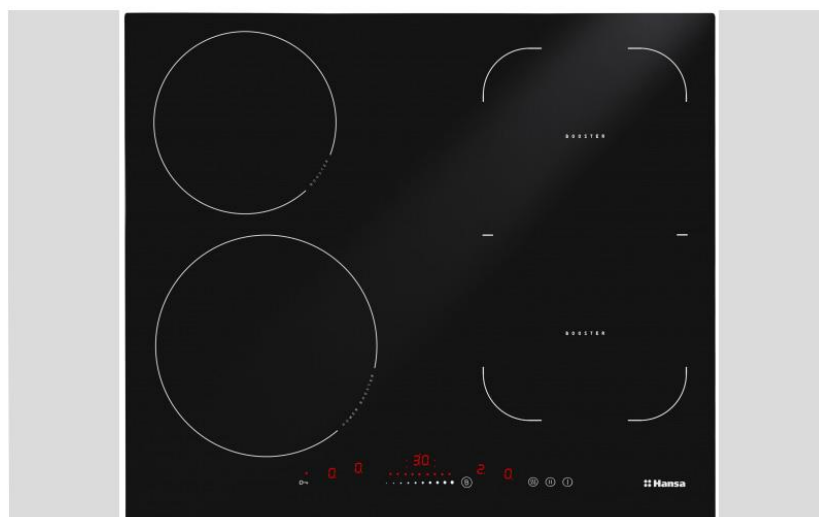

BHI68668

 **Hansa**  
Haushaltsgeräte

Kontrola topline

Timer

Brojač minuta

### KARAKTERISTIKE

---

Kontrola topline    Blokada tipki za upravljanje    Brzo zagrijavanje    Timer    Brojač minuta

---

Održavanje topline 3 razine 42°C, 74°C, 94°C

---

### TEHNIČKI PODACI

---

Dubina 51,8 cm    Neto težina 7,4 kg    Visina 5,9 cm    Širina 57,6 cm    Ukupna snaga 10,5 kW

Staklena površina ploče za kuhanje    Boja ploče crna    Vrsta ploče za kuhanje: indukcijska