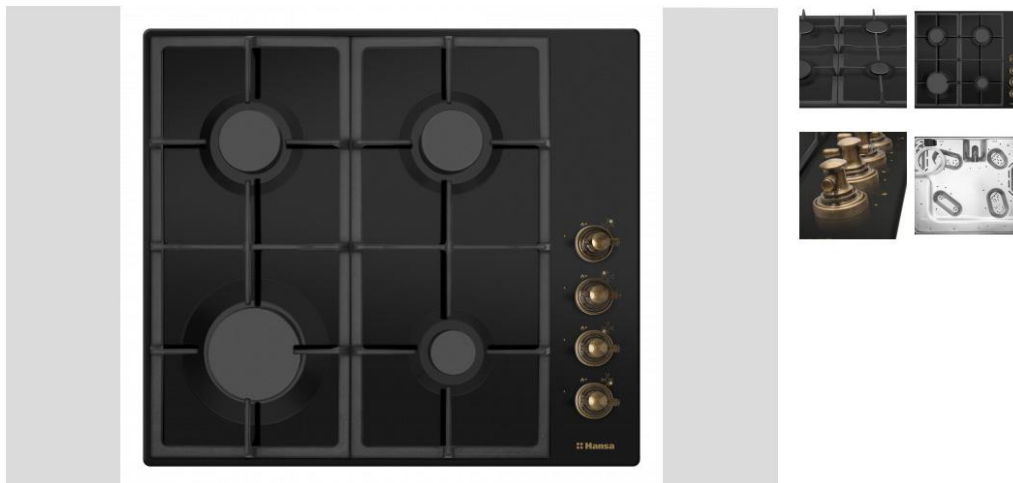

BHGA620390

 **Hansa**
Haushaltsgeräte

Automatsko paljenje u gumbu

Stabilni nosači posuda od lijevanog željeza

SPECIFIKACIJA

KARAKTERISTIKE

Automatsko paljenje u gumbu Stabilni nosači posuda od lijevanog željeza Sigurnosni ventil za plamen

ZONE GRIJANJA

Pomoćni plamenik 5,3 cm (1 kW) Veliki plamenik 9,8 cm (2,8 kW)

Standardni plamenik 7,4 cm (1,8kW): 2 kom.

TEHNIČKI PODACI

Dubina 52 cm Neto težina 11,5 kg Visina 5,2 cm Širina 59 cm Vrsta ploče za kuhanje: Plinska

Ploča za kuhanje emajlirana Broj zona grijanja / plamenika 4 kom. Kontrole: gumbi

Boja ploče antracit

Moglo bi biti opasno ako se plamenik slučajno ugasi. No, ne u plinskim pločama Hansa koje su opremljene posebnim ventilom koji prekida dovod plina.